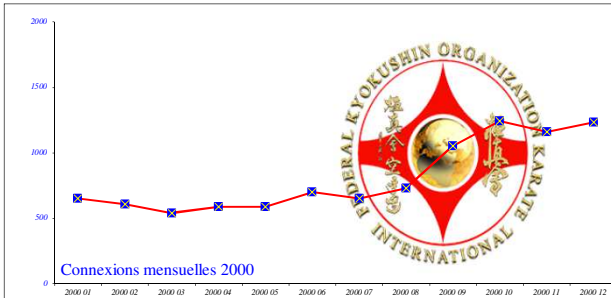

Total de visiteurs "uniques" depuis l'ouverture du site = 35 904 936

Total pages visitées depuis l'ouverture du site = 644 493 601

1998	Janvier	Février	Mars	Avril	Mai	Juin	Juillet	Août	Septembre	Octobre	Novembre	Décembre	Total 1998
Connexions	0	0	206	318	271	261	179	245	286	289	303	303	2 661
1999	Janvier	Février	Mars	Avril	Mai	Juin	Juillet	Août	Septembre	Octobre	Novembre	Décembre	Total 1999
Connexions	327	322	405	288	298	246	236	206	443	575	1111	775	5 232

2000	Janvier	Février	Mars	Avril	Mai	Juin	Juillet	Août	Septembre	Octobre	Novembre	Décembre	Total 2000
Connexions	650	609	540	586	589	700	650	731	1053	1241	1158	1234	9 741
2001	Janvier	Février	Mars	Avril	Mai	Juin	Juillet	Août	Septembre	Octobre	Novembre	Décembre	Total 2001
Connexions	2452	2455	2456	2565	2521	2565	2251	2200	2635	3098	3256	3521	31 975