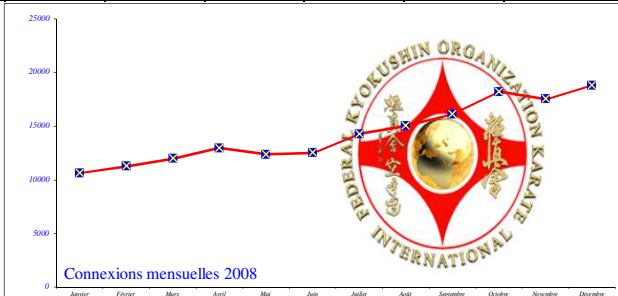

2008	Janvier	Février	Mars	Avril	Mai	Juin	Juillet	Août	Septembre	Octobre	Novembre	Décembre	Total 2008
Connexions	10597	11254	11971	12950	12354	12512	14252	15002	16101	18201	17520	18789	171 503
2009	Janvier	Février	Mars	Avril	Mai	Juin	Juillet	Août	Septembre	Octobre	Novembre	Décembre	Total 2009
Connexions	20227	18284	22198	21158	23323	20528	17686	16768	20622	21000	21950	21560	245 304