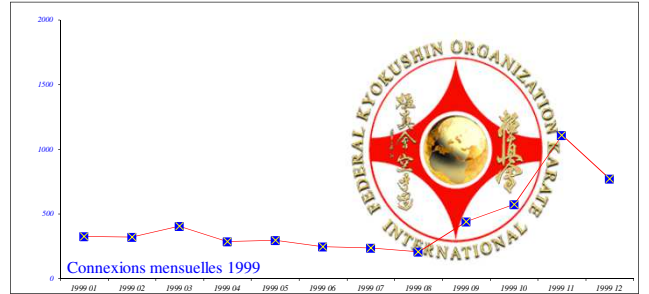

Total de visiteurs "uniques" depuis l'ouverture du site = 35 904 936

Total pages visitées depuis l'ouverture du site = 644 493 601

1998	Janvier	Février	Mars	Avril	Mai	Juin	Juillet	Août	Septembre	Octobre	Novembre	Décembre	Total 1998
Connexions	0	0	206	318	271	261	179	245	286	289	303	303	2 661
1999	Janvier	Février	Mars	Avril	Mai	Juin	Juillet	Août	Septembre	Octobre	Novembre	Décembre	Total 1999
Connexions	327	322	405	288	298	246	236	206	443	575	1111	775	5 232

2000	Janvier	Février	Mars	Avril	Mai	Juin	Juillet	Août	Septembre	Octobre	Novembre	Décembre	Total 2000
Connexions	650	609	540	586	589	700	650	731	1053	1241	1158	1234	9 741
2001	Janvier	Février	Mars	Avril	Mai	Juin	Juillet	Août	Septembre	Octobre	Novembre	Décembre	Total 2001
Connexions	2452	2455	2456	2565	2521	2565	2251	2200	2635	3098	3256	3521	31 975