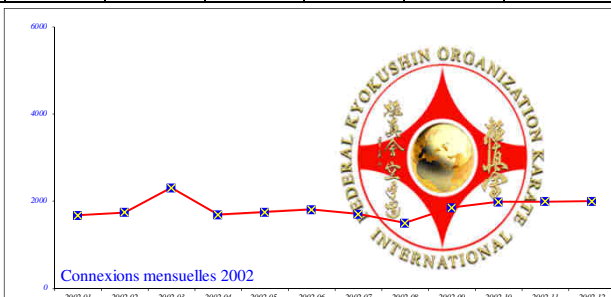

2002	Janvier	Février	Mars	Avril	Mai	Juin	Juillet	Août	Septembre	Octobre	Novembre	Décembre	Total 2002
Connexions	1678	1749	2311	1701	1752	1810	1712	1499	1855	1993	1997	2001	22 058
2003	Janvier	Février	Mars	Avril	Mai	Juin	Juillet	Août	Septembre	Octobre	Novembre	Décembre	Total 2003
Connexions	2009	2635	2501	2302	2342	2441	2380	2565	3676	4910	5789	4131	37 681