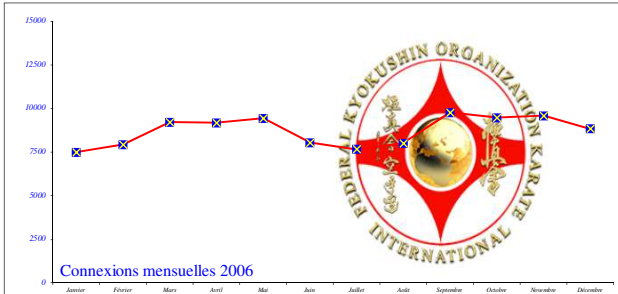

2006	Janvier	Février	Mars	Avril	Mai	Juin	Juillet	Août	Septembre	Octobre	Novembre	Décembre	Total 2006
Connexions	7511	7940	9229	9190	9442	8069	7672	8009	9782	9494	9592	8842	104 772
2007	Janvier	Février	Mars	Avril	Mai	Juin	Juillet	Août	Septembre	Octobre	Novembre	Décembre	Total 2007
Connexions	9609	11050	12994	10765	11100	9872	9244	8266	11031	10112	10780	10541	125 364