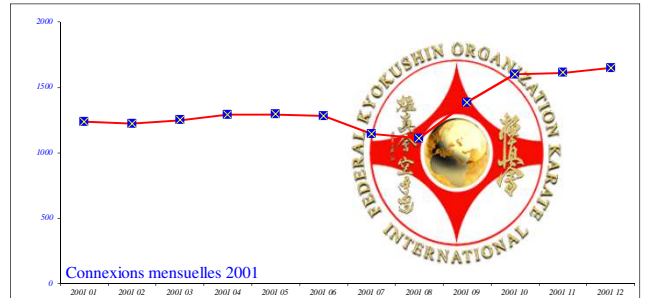

Total de visiteurs "uniques" depuis l'ouverture du site = 35 904 936

Total pages visitées depuis l'ouverture du site = 644 493 601

1998	Janvier	Février	Mars	Avril	Mai	Juin	Juillet	Août	Septembre	Octobre	Novembre	Décembre	Total 1998
Connexions	0	0	206	318	271	261	179	245	286	289	303	303	2 661
1999	Janvier	Février	Mars	Avril	Mai	Juin	Juillet	Août	Septembre	Octobre	Novembre	Décembre	Total 1999
Connexions	327	322	405	288	298	246	236	206	443	575	1111	775	5 232

2000	Janvier	Février	Mars	Avril	Mai	Juin	Juillet	Août	Septembre	Octobre	Novembre	Décembre	Total 2000
Connexions	650	609	540	586	589	700	650	731	1053	1241	1158	1234	9 741
2001	Janvier	Février	Mars	Avril	Mai	Juin	Juillet	Août	Septembre	Octobre	Novembre	Décembre	Total 2001
Connexions	2452	2455	2456	2565	2521	2565	2251	2200	2635	3098	3256	3521	31 975