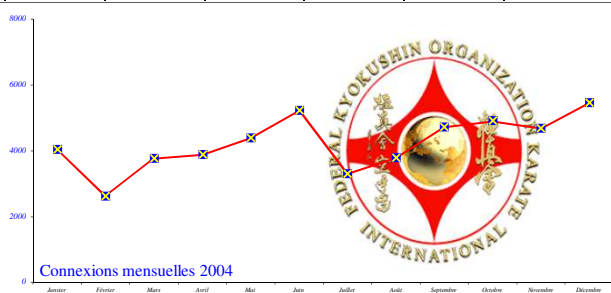

2004	Janvier	Février	Mars	Avril	Mai	Juin	Juillet	Août	Septembre	Octobre	Novembre	Décembre	Total 2004
Connexions	4039	2625	3772	3885	4394	5224	3302	3784	4723	4905	4676	5464	50 793

2005	Janvier	Février	Mars	Avril	Mai	Juin	Juillet	Août	Septembre	Octobre	Novembre	Décembre	Total 2005
Connexions	6508	6501	5998	6722	6615	6433	6852	6003	6998	6153	7575	7701	80 059