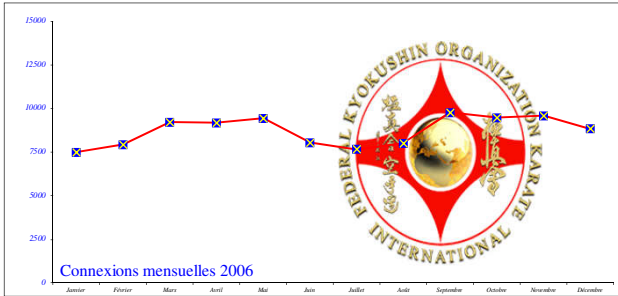

2006	Janvier	Février	Mars	Avril	Mai	Juin	Juillet	Août	Septembre	Octobre	Novembre	Décembre	Total 2006
Connexions	7511	7940	9229	9190	9442	8069	7672	8009	9782	9494	9592	8842	104 772
2007	Janvier	Février	Mars	Avril	Mai	Juin	Juillet	Août	Septembre	Octobre	Novembre	Décembre	Total 2007
Connexions	9609	11050	12994	10765	11100	9872	9244	8266	11031	10112	10780	10541	125 364