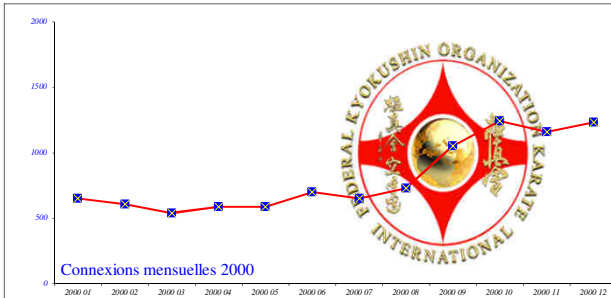

Total de visiteurs "uniques" depuis l'ouverture du site = 19 525 765

Total pages visitées depuis l'ouverture du site = 343 653 464

1998	Janvier	Février	Mars	Avril	Mai	Juin	Juillet	Août	Septembre	Octobre	Novembre	Décembre	Total 1998
Connexions	0	0	206	318	271	261	179	245	286	289	303	303	2 661
1999	Janvier	Février	Mars	Avril	Mai	Juin	Juillet	Août	Septembre	Octobre	Novembre	Décembre	Total 1999
Connexions	327	322	405	288	298	246	236	206	443	575	1111	775	5 232

2000	Janvier	Février	Mars	Avril	Mai	Juin	Juillet	Août	Septembre	Octobre	Novembre	Décembre	Total 2000
Connexions	650	609	540	586	589	700	650	731	1053	1241	1158	1234	9 741
2001	Janvier	Février	Mars	Avril	Mai	Juin	Juillet	Août	Septembre	Octobre	Novembre	Décembre	Total 2001
Connexions	1237	1225	1250	1290	1294	1280	1147	1110	1385	1598	1612	1650	16 078