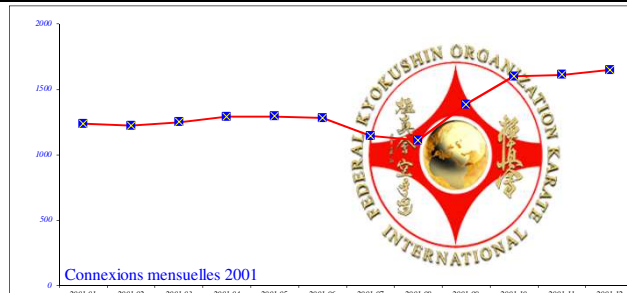

Total de visiteurs "uniques" depuis l'ouverture du site = 20 773 988

Total pages visitées depuis l'ouverture du site = 376 009 183

1998	Janvier	Février	Mars	Avril	Mai	Juin	Juillet	Août	Septembre	Octobre	Novembre	Décembre	Total 1998
Connexions	0	0	206	318	271	261	179	245	286	289	303	303	2 661

1999	Janvier	Février	Mars	Avril	Mai	Juin	Juillet	Août	Septembre	Octobre	Novembre	Décembre	Total 1999
Connexions	327	322	405	288	298	246	236	206	443	575	1111	775	5 232

2000	Janvier	Février	Mars	Avril	Mai	Juin	Juillet	Août	Septembre	Octobre	Novembre	Décembre	Total 2000
Connexions	650	609	540	586	589	700	650	731	1053	1241	1158	1234	9 741

2001	Janvier	Février	Mars	Avril	Mai	Juin	Juillet	Août	Septembre	Octobre	Novembre	Décembre	Total 2001
Connexions	1237	1225	1250	1290	1294	1280	1147	1110	1385	1598	1612	1650	16 078

2002	Janvier	Février	Mars	Avril	Mai	Juin	Juillet	Août	Septembre	Octobre	Novembre	Décembre	Total 2002
Connexions	1678	1749	2311	1701	1752	1810	1712	1499	1855	1993	1997	2001	22 058