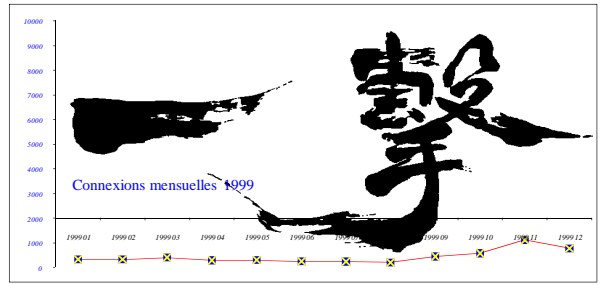

Total de visiteurs "uniques" depuis l'ouverture du site = 1 005 006

Total pages visitées depuis l'ouverture du site = 11 670 130

1998	Janvier	Février	Mars	Avril	Mai	Juin	Juillet	Août	Septembre	Octobre	Novembre	Décembre	Total 1998
Connexions	0	0	206	318	271	261	179	245	286	289	303	303	2 661

1999	Janvier	Février	Mars	Avril	Mai	Juin	Juillet	Août	Septembre	Octobre	Novembre	Décembre	Total 1999
Connexions	327	322	405	288	298	246	236	206	443	575	1111	775	5 232

2000	Janvier	Février	Mars	Avril	Mai	Juin	Juillet	Août	Septembre	Octobre	Novembre	Décembre	Total 2000
Connexions	650	609	540	586	589	700	650	731	1053	1241	1158	1234	9 741