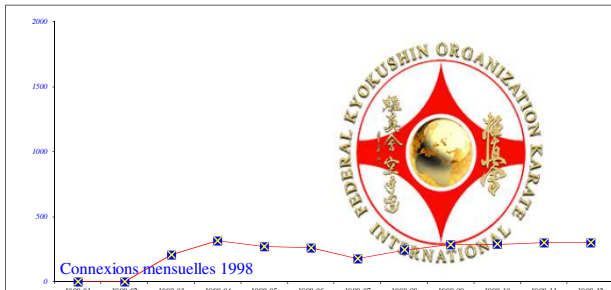

Total de visiteurs "uniques" depuis l'ouverture du site = 20 773 988

Total pages visitées depuis l'ouverture du site = 376 009 183

1998	Janvier	Février	Mars	Avril	Mai	Juin	Juillet	Août	Septembre	Octobre	Novembre	Décembre	Total 1998
Connexions	0	0	206	318	271	261	179	245	286	289	303	303	2 661

1999	Janvier	Février	Mars	Avril	Mai	Juin	Juillet	Août	Septembre	Octobre	Novembre	Décembre	Total 1999
Connexions	327	322	405	288	298	246	236	206	443	575	1111	775	5 232

2000	Janvier	Février	Mars	Avril	Mai	Juin	Juillet	Août	Septembre	Octobre	Novembre	Décembre	Total 2000
Connexions	650	609	540	586	589	700	650	731	1053	1241	1158	1234	9 741