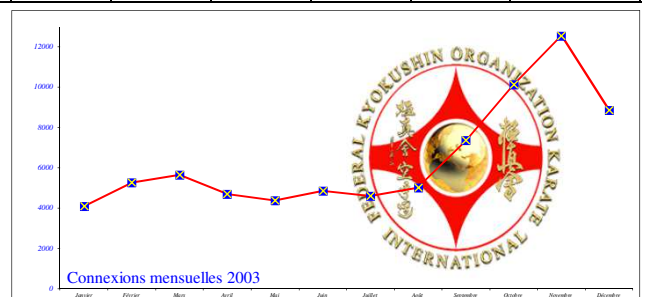

Total de visiteurs "uniques" depuis l'ouverture du site = 35 904 936

Total pages visitées depuis l'ouverture du site = 644 493 601

1998	Janvier	Février	Mars	Avril	Mai	Juin	Juillet	Août	Septembre	Octobre	Novembre	Décembre	Total 1998
Connexions	0	0	206	318	271	261	179	245	286	289	303	303	2 661
1999	Janvier	Février	Mars	Avril	Mai	Juin	Juillet	Août	Septembre	Octobre	Novembre	Décembre	Total 1999
Connexions	327	322	405	288	298	246	236	206	443	575	1111	775	5 232

2000	Janvier	Février	Mars	Avril	Mai	Juin	Juillet	Août	Septembre	Octobre	Novembre	Décembre	Total 2000
Connexions	650	609	540	586	589	700	650	731	1053	1241	1158	1234	9 741
2001	Janvier	Février	Mars	Avril	Mai	Juin	Juillet	Août	Septembre	Octobre	Novembre	Décembre	Total 2001
Connexions	2452	2455	2456	2565	2521	2565	2251	2200	2635	3098	3256	3521	31 975

2002	Janvier	Février	Mars	Avril	Mai	Juin	Juillet	Août	Septembre	Octobre	Novembre	Décembre	Total 2002
Connexions	3252	3452	4611	3487	3465	3633	3471	2851	3666	4001	4025	4033	43 947
2003	Janvier	Février	Mars	Avril	Mai	Juin	Juillet	Août	Septembre	Octobre	Novembre	Décembre	Total 2003
Connexions	4102	5257	5647	4687	4368	4861	4606	5024	7356	10121	12554	8868	77 451