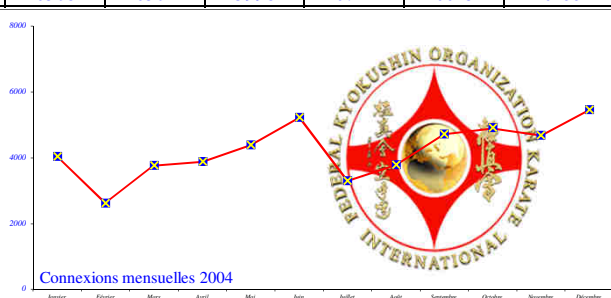

2004	Janvier	Février	Mars	Avril	Mai	Juin	Juillet	Août	Septembre	Octobre	Novembre	Décembre	Total 2004
Connexions	4039	2625	3772	3885	4394	5224	3302	3784	4723	4905	4676	5464	50 793
2005	Janvier	Février	Mars	Avril	Mai	Juin	Juillet	Août	Septembre	Octobre	Novembre	Décembre	Total 2005
Connexions	6508	6501	5998	6722	6615	6433	6852	6003	6998	6153	7575	7701	80 059