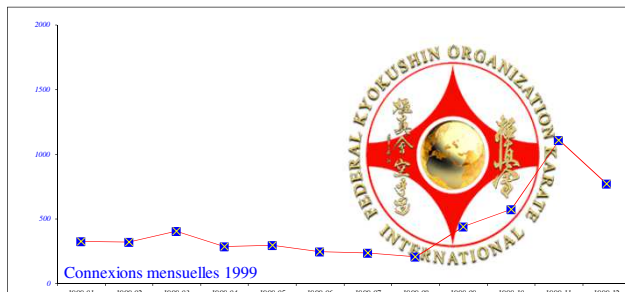

Total de visiteurs "uniques" depuis l'ouverture du site = 23 084 293

Total pages visitées depuis l'ouverture du site = 417 825 703

1998	Janvier	Février	Mars	Avril	Mai	Juin	Juillet	Août	Septembre	Octobre	Novembre	Décembre	<b>Total 1998</b>
Connexions	0	0	206	318	271	261	179	245	286	289	303	303	<b>2 661</b>

1999	Janvier	Février	Mars	Avril	Mai	Juin	Juillet	Août	Septembre	Octobre	Novembre	Décembre	<b>Total 1999</b>
Connexions	327	322	405	288	298	246	236	206	443	575	1111	775	<b>5 232</b>

2000	Janvier	Février	Mars	Avril	Mai	Juin	Juillet	Août	Septembre	Octobre	Novembre	Décembre	<b>Total 2000</b>
Connexions	650	609	540	586	589	700	650	731	1053	1241	1158	1234	<b>9 741</b>