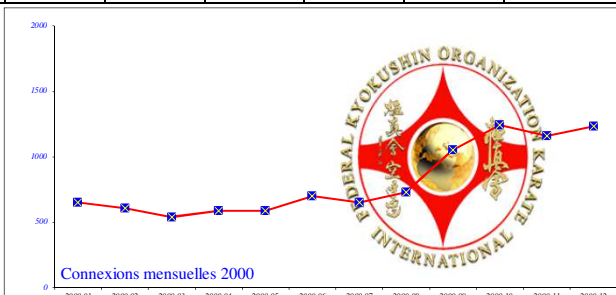

2000	Janvier	Février	Mars	Avril	Mai	Juin	Juillet	Août	Septembre	Octobre	Novembre	Décembre	Total 2000
Connexions	650	609	540	586	589	700	650	731	1053	1241	1158	1234	9 741

2001	Janvier	Février	Mars	Avril	Mai	Juin	Juillet	Août	Septembre	Octobre	Novembre	Décembre	Total 2001
Connexions	1237	1225	1250	1290	1294	1280	1147	1110	1385	1598	1612	1650	16 078