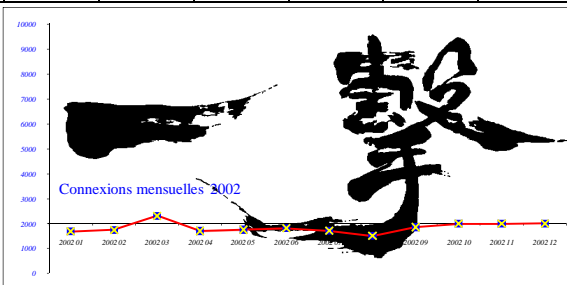

2002	Janvier	Février	Mars	Avril	Mai	Juin	Juillet	Août	Septembre	Octobre	Novembre	Décembre	Total 2002
Connexions	1678	1749	2311	1701	1752	1810	1712	1499	1855	1993	1997	2001	22 058

2003	Janvier	Février	Mars	Avril	Mai	Juin	Juillet	Août	Septembre	Octobre	Novembre	Décembre	Total 2003
Connexions	2009	2635	2501	2302	2342	2441	2380	2565	3676	4910	5789	4131	37 681