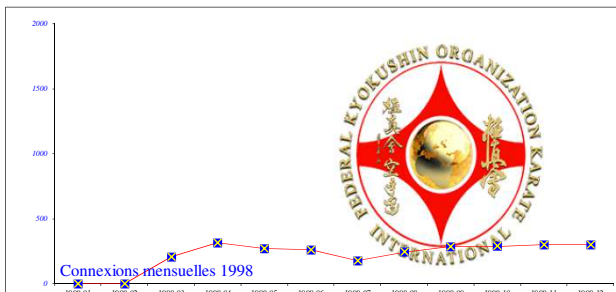

Total de visiteurs "uniques" depuis l'ouverture du site = 21 527 825

Total pages visitées depuis l'ouverture du site = 389 653 633

1998	Janvier	Février	Mars	Avril	Mai	Juin	Juillet	Août	Septembre	Octobre	Novembre	Décembre	<b>Total 1998</b>
Connexions	0	0	206	318	271	261	179	245	286	289	303	303	<b>2 661</b>

1999	Janvier	Février	Mars	Avril	Mai	Juin	Juillet	Août	Septembre	Octobre	Novembre	Décembre	<b>Total 1999</b>
Connexions	327	322	405	288	298	246	236	206	443	575	1111	775	<b>5 232</b>

2000	Janvier	Février	Mars	Avril	Mai	Juin	Juillet	Août	Septembre	Octobre	Novembre	Décembre	<b>Total 2000</b>
Connexions	650	609	540	586	589	700	650	731	1053	1241	1158	1234	<b>9 741</b>