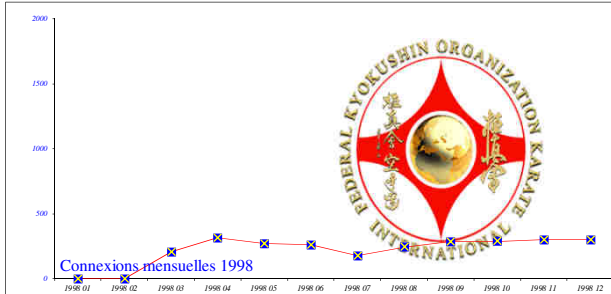

Total de visiteurs "uniques" depuis l'ouverture du site = 19 525 765

Total pages visitées depuis l'ouverture du site = 343 653 464

1998	Janvier	Février	Mars	Avril	Mai	Juin	Juillet	Août	Septembre	Octobre	Novembre	Décembre	Total 1998
Connexions	0	0	206	318	271	261	179	245	286	289	303	303	2 661
1999	Janvier	Février	Mars	Avril	Mai	Juin	Juillet	Août	Septembre	Octobre	Novembre	Décembre	Total 1999
Connexions	327	322	405	288	298	246	236	206	443	575	1111	775	5 232

2000	Janvier	Février	Mars	Avril	Mai	Juin	Juillet	Août	Septembre	Octobre	Novembre	Décembre	Total 2000
Connexions	650	609	540	586	589	700	650	731	1053	1241	1158	1234	9 741
2001	Janvier	Février	Mars	Avril	Mai	Juin	Juillet	Août	Septembre	Octobre	Novembre	Décembre	Total 2001
Connexions	1237	1225	1250	1290	1294	1280	1147	1110	1385	1598	1612	1650	16 078