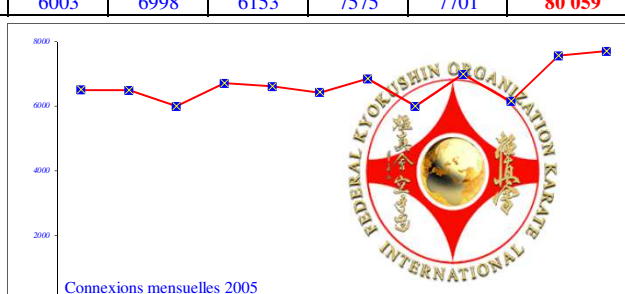

2004	Janvier	Février	Mars	Avril	Mai	Juin	Juillet	Août	Septembre	Octobre	Novembre	Décembre	Total 2004
Connexions	4039	2625	3772	3885	4394	5224	3302	3784	4723	4905	4676	5464	50 793

2005	Janvier	Février	Mars	Avril	Mai	Juin	Juillet	Août	Septembre	Octobre	Novembre	Décembre	Total 2005
Connexions	6508	6501	5998	6722	6615	6433	6852	6003	6998	6153	7575	7701	80 059