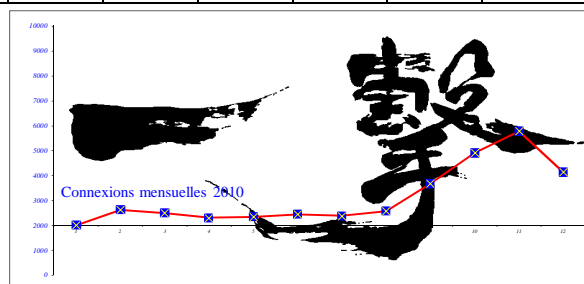

2003	Janvier	Février	Mars	Avril	Mai	Juin	Juillet	Août	Septembre	Octobre	Novembre	Décembre	Total 2003
Connexions	2009	2635	2501	2302	2342	2441	2380	2565	3676	4910	5789	4131	37 681

2004	Janvier	Février	Mars	Avril	Mai	Juin	Juillet	Août	Septembre	Octobre	Novembre	Décembre	Total 2004
Connexions	4039	2625	3772	3885	4394	5224	3302	3784	4723	4905	4676	5464	50 793