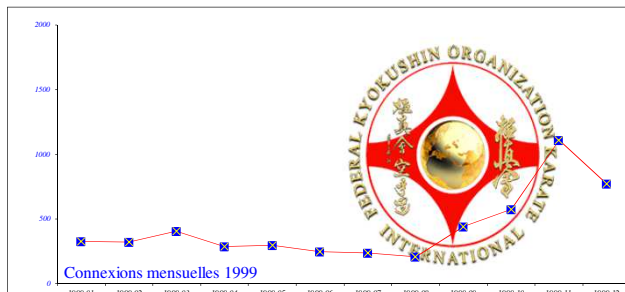

Total de visiteurs "uniques" depuis l'ouverture du site = 21 527 825

Total pages visitées depuis l'ouverture du site = 389 653 633

1998	Janvier	Février	Mars	Avril	Mai	Juin	Juillet	Août	Septembre	Octobre	Novembre	Décembre	<b>Total 1998</b>
Connexions	0	0	206	318	271	261	179	245	286	289	303	303	<b>2 661</b>

1999	Janvier	Février	Mars	Avril	Mai	Juin	Juillet	Août	Septembre	Octobre	Novembre	Décembre	<b>Total 1999</b>
Connexions	327	322	405	288	298	246	236	206	443	575	1111	775	<b>5 232</b>

2000	Janvier	Février	Mars	Avril	Mai	Juin	Juillet	Août	Septembre	Octobre	Novembre	Décembre	<b>Total 2000</b>
Connexions	650	609	540	586	589	700	650	731	1053	1241	1158	1234	<b>9 741</b>