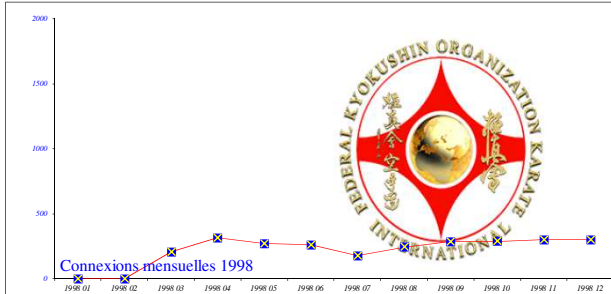

Total de visiteurs "uniques" depuis l'ouverture du site = 35 904 936

Total pages visitées depuis l'ouverture du site = 644 493 601

1998	Janvier	Février	Mars	Avril	Mai	Juin	Juillet	Août	Septembre	Octobre	Novembre	Décembre	Total 1998
Connexions	0	0	206	318	271	261	179	245	286	289	303	303	2 661
1999	Janvier	Février	Mars	Avril	Mai	Juin	Juillet	Août	Septembre	Octobre	Novembre	Décembre	Total 1999
Connexions	327	322	405	288	298	246	236	206	443	575	1111	775	5 232

2000	Janvier	Février	Mars	Avril	Mai	Juin	Juillet	Août	Septembre	Octobre	Novembre	Décembre	Total 2000
Connexions	650	609	540	586	589	700	650	731	1053	1241	1158	1234	9 741
2001	Janvier	Février	Mars	Avril	Mai	Juin	Juillet	Août	Septembre	Octobre	Novembre	Décembre	Total 2001
Connexions	2452	2455	2456	2565	2521	2565	2251	2200	2635	3098	3256	3521	31 975