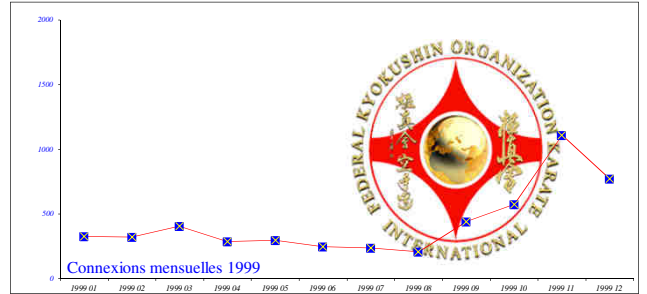

Total de visiteurs "uniques" depuis l'ouverture du site = 19 525 765

Total pages visitées depuis l'ouverture du site = 343 653 464

1998	Janvier	Février	Mars	Avril	Mai	Juin	Juillet	Août	Septembre	Octobre	Novembre	Décembre	Total 1998
Connexions	0	0	206	318	271	261	179	245	286	289	303	303	2 661
1999	Janvier	Février	Mars	Avril	Mai	Juin	Juillet	Août	Septembre	Octobre	Novembre	Décembre	Total 1999
Connexions	327	322	405	288	298	246	236	206	443	575	1111	775	5 232

2000	Janvier	Février	Mars	Avril	Mai	Juin	Juillet	Août	Septembre	Octobre	Novembre	Décembre	Total 2000
Connexions	650	609	540	586	589	700	650	731	1053	1241	1158	1234	9 741
2001	Janvier	Février	Mars	Avril	Mai	Juin	Juillet	Août	Septembre	Octobre	Novembre	Décembre	Total 2001
Connexions	1237	1225	1250	1290	1294	1280	1147	1110	1385	1598	1612	1650	16 078