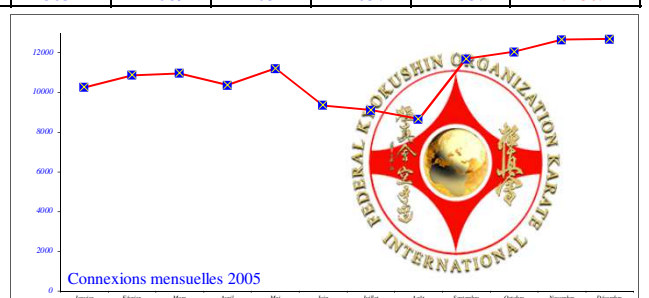

2004	Janvier	Février	Mars	Avril	Mai	Juin	Juillet	Août	Septembre	Octobre	Novembre	Décembre	Total 2004
Connexions	8052	7544	9522	9653	9831	9635	9999	7982	10001	9898	9967	10520	112 604
2005	Janvier	Février	Mars	Avril	Mai	Juin	Juillet	Août	Septembre	Octobre	Novembre	Décembre	Total 2005
Connexions	10254	10868	10967	10367	11211	9352	9111	8654	11689	12052	12657	12687	129 869