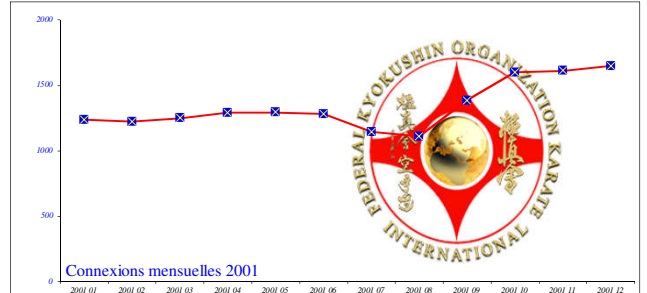

Total de visiteurs "uniques" depuis l'ouverture du site = 17 649 224

Total pages visitées depuis l'ouverture du site = 310 626 342

1998	Janvier	Février	Mars	Avril	Mai	Juin	Juillet	Août	Septembre	Octobre	Novembre	Décembre	Total 1998
Connexions	0	0	206	318	271	261	179	245	286	289	303	303	2 661
1999	Janvier	Février	Mars	Avril	Mai	Juin	Juillet	Août	Septembre	Octobre	Novembre	Décembre	Total 1999
Connexions	327	322	405	288	298	246	236	206	443	575	1111	775	5 232

2000	Janvier	Février	Mars	Avril	Mai	Juin	Juillet	Août	Septembre	Octobre	Novembre	Décembre	Total 2000
Connexions	650	609	540	586	589	700	650	731	1053	1241	1158	1234	9 741
2001	Janvier	Février	Mars	Avril	Mai	Juin	Juillet	Août	Septembre	Octobre	Novembre	Décembre	Total 2001
Connexions	1237	1225	1250	1290	1294	1280	1147	1110	1385	1598	1612	1650	16 078