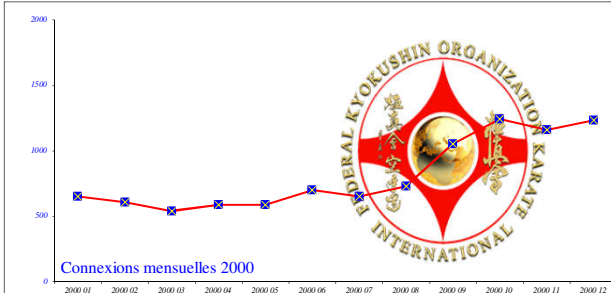

Total de visiteurs "uniques" depuis l'ouverture du site = 17 649 224

Total pages visitées depuis l'ouverture du site = 310 626 342

1998	Janvier	Février	Mars	Avril	Mai	Juin	Juillet	Août	Septembre	Octobre	Novembre	Décembre	Total 1998
Connexions	0	0	206	318	271	261	179	245	286	289	303	303	2 661
1999	Janvier	Février	Mars	Avril	Mai	Juin	Juillet	Août	Septembre	Octobre	Novembre	Décembre	Total 1999
Connexions	327	322	405	288	298	246	236	206	443	575	1111	775	5 232

2000	Janvier	Février	Mars	Avril	Mai	Juin	Juillet	Août	Septembre	Octobre	Novembre	Décembre	Total 2000
Connexions	650	609	540	586	589	700	650	731	1053	1241	1158	1234	9 741
2001	Janvier	Février	Mars	Avril	Mai	Juin	Juillet	Août	Septembre	Octobre	Novembre	Décembre	Total 2001
Connexions	1237	1225	1250	1290	1294	1280	1147	1110	1385	1598	1612	1650	16 078