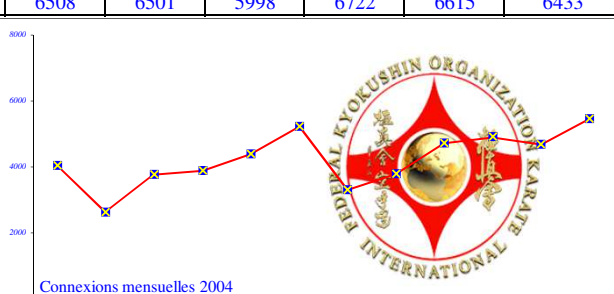

2004	Janvier	Février	Mars	Avril	Mai	Juin	Juillet	Août	Septembre	Octobre	Novembre	Décembre	Total 2004
Connexions	4039	2625	3772	3885	4394	5224	3302	3784	4723	4905	4676	5464	50 793

2005	Janvier	Février	Mars	Avril	Mai	Juin	Juillet	Août	Septembre	Octobre	Novembre	Décembre	Total 2005
Connexions	6508	6501	5998	6722	6615	6433	6852	6003	6998	6153	7575	7701	80 059