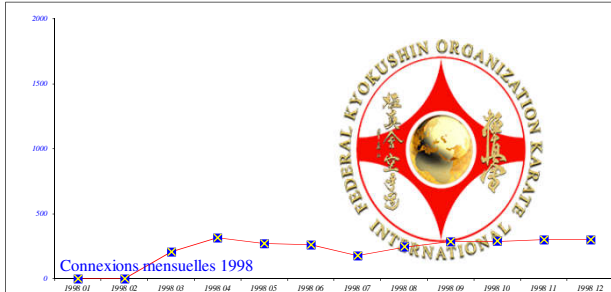

Total de visiteurs "uniques" depuis l'ouverture du site = 17 649 224

Total pages visitées depuis l'ouverture du site = 310 626 342

1998	Janvier	Février	Mars	Avril	Mai	Juin	Juillet	Août	Septembre	Octobre	Novembre	Décembre	Total 1998
Connexions	0	0	206	318	271	261	179	245	286	289	303	303	2 661
1999	Janvier	Février	Mars	Avril	Mai	Juin	Juillet	Août	Septembre	Octobre	Novembre	Décembre	Total 1999
Connexions	327	322	405	288	298	246	236	206	443	575	1111	775	5 232

2000	Janvier	Février	Mars	Avril	Mai	Juin	Juillet	Août	Septembre	Octobre	Novembre	Décembre	Total 2000
Connexions	650	609	540	586	589	700	650	731	1053	1241	1158	1234	9 741
2001	Janvier	Février	Mars	Avril	Mai	Juin	Juillet	Août	Septembre	Octobre	Novembre	Décembre	Total 2001
Connexions	1237	1225	1250	1290	1294	1280	1147	1110	1385	1598	1612	1650	16 078