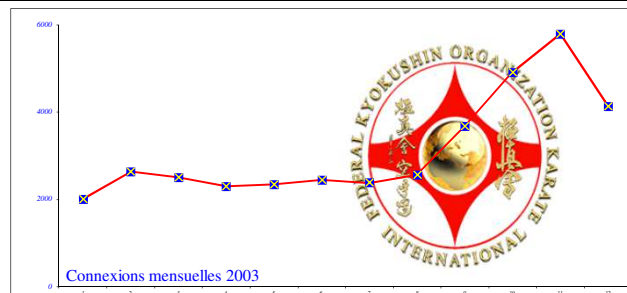

2002	Janvier	Février	Mars	Avril	Mai	Juin	Juillet	Août	Septembre	Octobre	Novembre	Décembre	Total 2002
Connexions	1678	1749	2311	1701	1752	1810	1712	1499	1855	1993	1997	2001	22 058

2003	Janvier	Février	Mars	Avril	Mai	Juin	Juillet	Août	Septembre	Octobre	Novembre	Décembre	Total 2003
Connexions	2009	2635	2501	2302	2342	2441	2380	2565	3676	4910	5789	4131	37 681