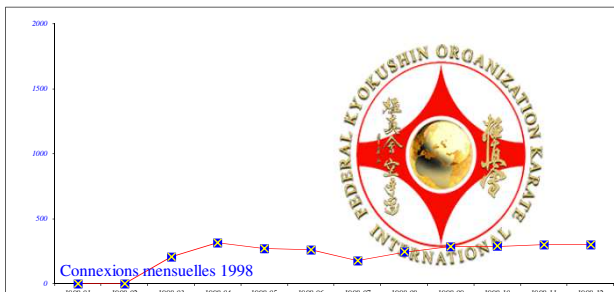

Total de visiteurs "uniques" depuis l'ouverture du site = 23 084 293

Total pages visitées depuis l'ouverture du site = 417 825 703

1998	Janvier	Février	Mars	Avril	Mai	Juin	Juillet	Août	Septembre	Octobre	Novembre	Décembre	Total 1998
Connexions	0	0	206	318	271	261	179	245	286	289	303	303	2 661

1999	Janvier	Février	Mars	Avril	Mai	Juin	Juillet	Août	Septembre	Octobre	Novembre	Décembre	Total 1999
Connexions	327	322	405	288	298	246	236	206	443	575	1111	775	5 232