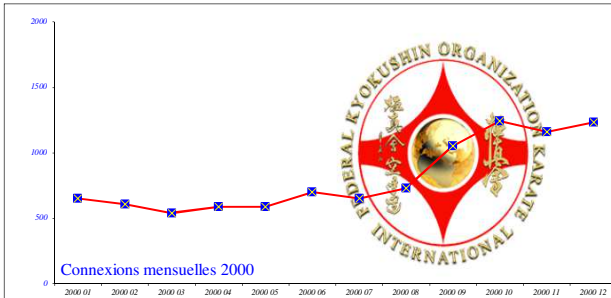

Total de visiteurs "uniques" depuis l'ouverture du site = 22 351 471

Total pages visitées depuis l'ouverture du site = 404 561 625

1998	Janvier	Février	Mars	Avril	Mai	Juin	Juillet	Août	Septembre	Octobre	Novembre	Décembre	Total 1998
Connexions	0	0	206	318	271	261	179	245	286	289	303	303	2 661
1999	Janvier	Février	Mars	Avril	Mai	Juin	Juillet	Août	Septembre	Octobre	Novembre	Décembre	Total 1999
Connexions	327	322	405	288	298	246	236	206	443	575	1111	775	5 232

2000	Janvier	Février	Mars	Avril	Mai	Juin	Juillet	Août	Septembre	Octobre	Novembre	Décembre	Total 2000
Connexions	650	609	540	586	589	700	650	731	1053	1241	1158	1234	9 741
2001	Janvier	Février	Mars	Avril	Mai	Juin	Juillet	Août	Septembre	Octobre	Novembre	Décembre	Total 2001
Connexions	1237	1225	1250	1290	1294	1280	1147	1110	1385	1598	1612	1650	16 078

2002	Janvier	Février	Mars	Avril	Mai	Juin	Juillet	Août	Septembre	Octobre	Novembre	Décembre	Total 2002
Connexions	1678	1749	2311	1701	1752	1810	1712	1499	1855	1993	1997	2001	22 058
2003	Janvier	Février	Mars	Avril	Mai	Juin	Juillet	Août	Septembre	Octobre	Novembre	Décembre	Total 2003
Connexions	2009	2635	2501	2302	2342	2441	2380	2565	3676	4910	5789	4131	37 681