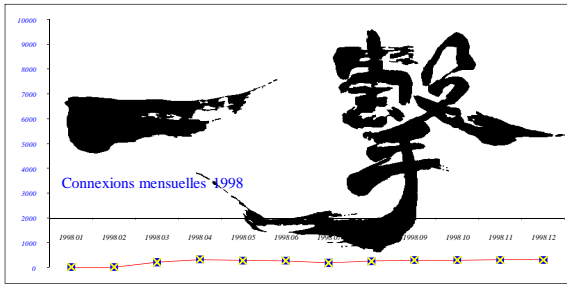

Total de visiteurs "uniques" depuis l'ouverture du site = 1 005 006

Total pages visitées depuis l'ouverture du site = 11 670 130

1998	Janvier	Février	Mars	Avril	Mai	Juin	Juillet	Août	Septembre	Octobre	Novembre	Décembre	Total 1998
Connexions	0	0	206	318	271	261	179	245	286	289	303	303	2 661

1999	Janvier	Février	Mars	Avril	Mai	Juin	Juillet	Août	Septembre	Octobre	Novembre	Décembre	Total 1999
Connexions	327	322	405	288	298	246	236	206	443	575	1111	775	5 232

2000	Janvier	Février	Mars	Avril	Mai	Juin	Juillet	Août	Septembre	Octobre	Novembre	Décembre	Total 2000
Connexions	650	609	540	586	589	700	650	731	1053	1241	1158	1234	9 741