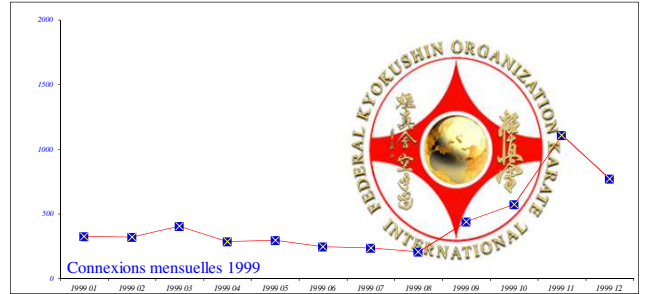

Total de visiteurs "uniques" depuis l'ouverture du site = 22 351 471

Total pages visitées depuis l'ouverture du site = 404 561 625

1998	Janvier	Février	Mars	Avril	Mai	Juin	Juillet	Août	Septembre	Octobre	Novembre	Décembre	Total 1998
Connexions	0	0	206	318	271	261	179	245	286	289	303	303	2 661
1999	Janvier	Février	Mars	Avril	Mai	Juin	Juillet	Août	Septembre	Octobre	Novembre	Décembre	Total 1999
Connexions	327	322	405	288	298	246	236	206	443	575	1111	775	5 232

2000	Janvier	Février	Mars	Avril	Mai	Juin	Juillet	Août	Septembre	Octobre	Novembre	Décembre	Total 2000
Connexions	650	609	540	586	589	700	650	731	1053	1241	1158	1234	9 741
2001	Janvier	Février	Mars	Avril	Mai	Juin	Juillet	Août	Septembre	Octobre	Novembre	Décembre	Total 2001
Connexions	1237	1225	1250	1290	1294	1280	1147	1110	1385	1598	1612	1650	16 078