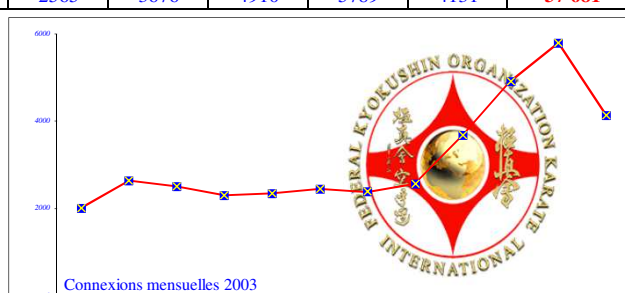

2002	Janvier	Février	Mars	Avril	Mai	Juin	Juillet	Août	Septembre	Octobre	Novembre	Décembre	Total 2002
Connexions	1678	1749	2311	1701	1752	1810	1712	1499	1855	1993	1997	2001	22 058

2003	Janvier	Février	Mars	Avril	Mai	Juin	Juillet	Août	Septembre	Octobre	Novembre	Décembre	Total 2003
Connexions	2009	2635	2501	2302	2342	2441	2380	2565	3676	4910	5789	4131	37 681