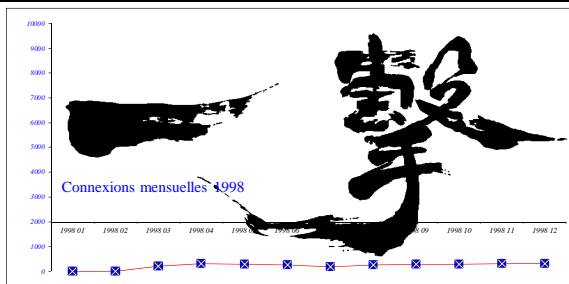

Total de visiteurs "uniques" depuis l'ouverture du site = 1 476 083

Total pages visitées depuis l'ouverture du site = 75 272 853

1998	Janvier	Février	Mars	Avril	Mai	Juin	Juillet	Août	Septembre	Octobre	Novembre	Décembre	Total 1998
Connexions	0	0	206	318	271	261	179	245	286	289	303	303	2 661