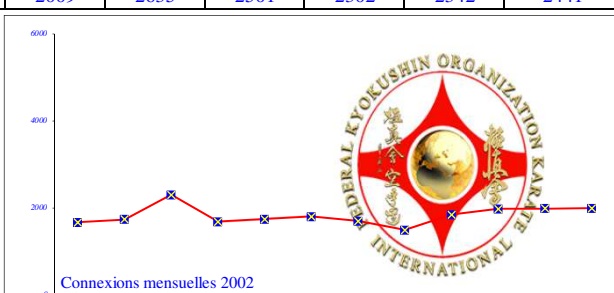

2002	Janvier	Février	Mars	Avril	Mai	Juin	Juillet	Août	Septembre	Octobre	Novembre	Décembre	Total 2002
Connexions	1678	1749	2311	1701	1752	1810	1712	1499	1855	1993	1997	2001	22 058

2003	Janvier	Février	Mars	Avril	Mai	Juin	Juillet	Août	Septembre	Octobre	Novembre	Décembre	Total 2003
Connexions	2009	2635	2501	2302	2342	2441	2380	2565	3676	4910	5789	4131	37 681