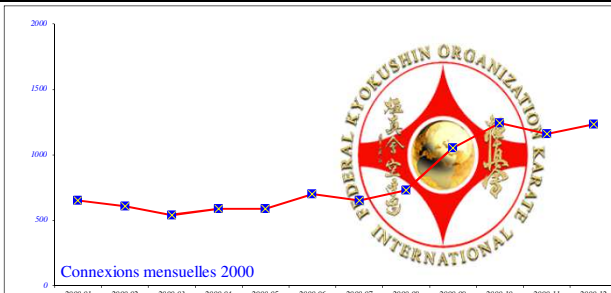

2000	Janvier	Février	Mars	Avril	Mai	Juin	Juillet	Août	Septembre	Octobre	Novembre	Décembre	Total 2000
Connexions	650	609	540	586	589	700	650	731	1053	1241	1158	1234	9 741

2001	Janvier	Février	Mars	Avril	Mai	Juin	Juillet	Août	Septembre	Octobre	Novembre	Décembre	Total 2001
Connexions	1237	1225	1250	1290	1294	1280	1147	1110	1385	1598	1612	1650	16 078