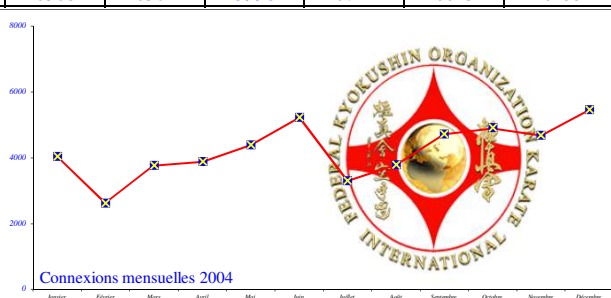

2004	Janvier	Février	Mars	Avril	Mai	Juin	Juillet	Août	Septembre	Octobre	Novembre	Décembre	Total 2004
Connexions	4039	2625	3772	3885	4394	5224	3302	3784	4723	4905	4676	5464	50 793
2005	Janvier	Février	Mars	Avril	Mai	Juin	Juillet	Août	Septembre	Octobre	Novembre	Décembre	Total 2005
Connexions	6508	6501	5998	6722	6615	6433	6852	6003	6998	6153	7575	7701	80 059