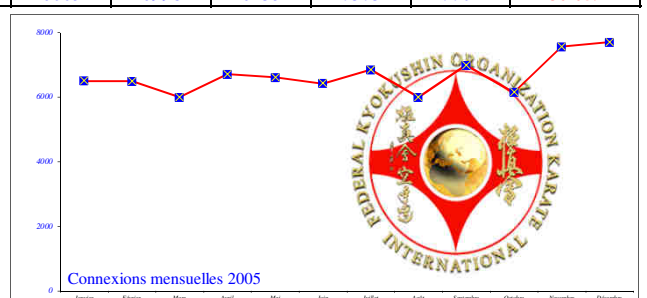

2004	Janvier	Février	Mars	Avril	Mai	Juin	Juillet	Août	Septembre	Octobre	Novembre	Décembre	Total 2004
Connexions	4039	2625	3772	3885	4394	5224	3302	3784	4723	4905	4676	5464	50 793
2005	Janvier	Février	Mars	Avril	Mai	Juin	Juillet	Août	Septembre	Octobre	Novembre	Décembre	Total 2005
Connexions	6508	6501	5998	6722	6615	6433	6852	6003	6998	6153	7575	7701	80 059