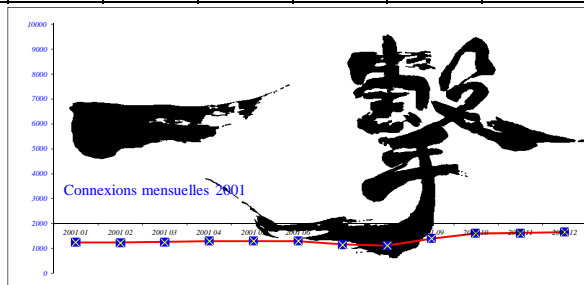

2001	Janvier	Février	Mars	Avril	Mai	Juin	Juillet	Août	Septembre	Octobre	Novembre	Décembre	Total 2001
Connexions	1237	1225	1250	1290	1294	1280	1147	1110	1385	1598	1612	1650	16 078

2002	Janvier	Février	Mars	Avril	Mai	Juin	Juillet	Août	Septembre	Octobre	Novembre	Décembre	Total 2002
Connexions	1678	1749	2311	1701	1752	1810	1712	1499	1855	1993	1997	2001	22 058