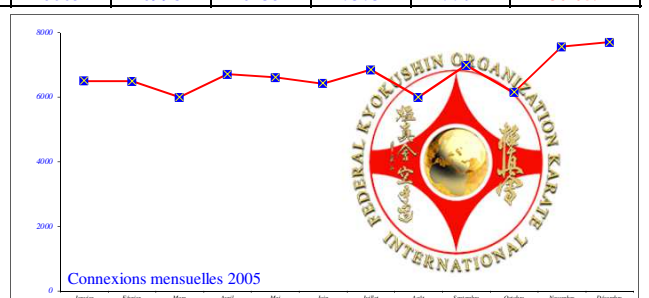

2004	Janvier	Février	Mars	Avril	Mai	Juin	Juillet	Août	Septembre	Octobre	Novembre	Décembre	Total 2004
Connexions	4039	2625	3772	3885	4394	5224	3302	3784	4723	4905	4676	5464	50 793
2005	Janvier	Février	Mars	Avril	Mai	Juin	Juillet	Août	Septembre	Octobre	Novembre	Décembre	Total 2005
Connexions	6508	6501	5998	6722	6615	6433	6852	6003	6998	6153	7575	7701	80 059