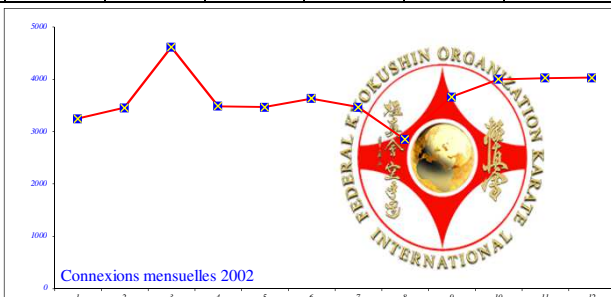

2002	Janvier	Février	Mars	Avril	Mai	Juin	Juillet	Août	Septembre	Octobre	Novembre	Décembre	Total 2002
Connexions	3252	3452	4611	3487	3465	3633	3471	2851	3666	4001	4025	4033	43 947
2003	Janvier	Février	Mars	Avril	Mai	Juin	Juillet	Août	Septembre	Octobre	Novembre	Décembre	Total 2003
Connexions	4102	5257	5647	4687	4368	4861	4606	5024	7356	10121	12554	8868	77 451