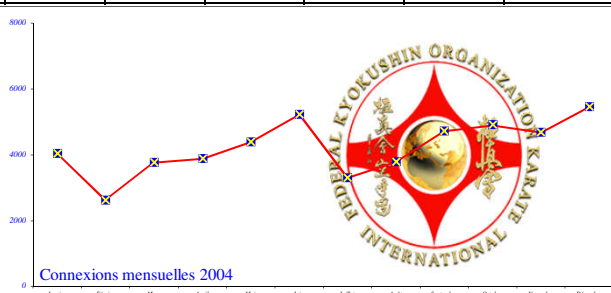

2004	Janvier	Février	Mars	Avril	Mai	Juin	Juillet	Août	Septembre	Octobre	Novembre	Décembre	Total 2004
Connexions	4039	2625	3772	3885	4394	5224	3302	3784	4723	4905	4676	5464	50 793
2005	Janvier	Février	Mars	Avril	Mai	Juin	Juillet	Août	Septembre	Octobre	Novembre	Décembre	Total 2005
Connexions	6508	6501	5998	6722	6615	6433	6852	6003	6998	6153	7575	7701	80 059