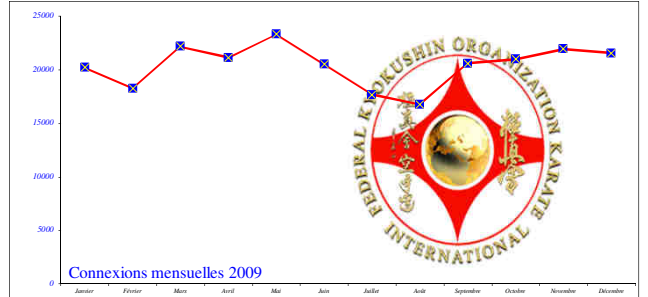

2008	Janvier	Février	Mars	Avril	Mai	Juin	Juillet	Août	Septembre	Octobre	Novembre	Décembre	Total 2008
Connexions	10597	11254	11971	12950	12354	12512	14252	15002	16101	18201	17520	18789	171 503
2009	Janvier	Février	Mars	Avril	Mai	Juin	Juillet	Août	Septembre	Octobre	Novembre	Décembre	Total 2009
Connexions	20227	18284	22198	21158	23323	20528	17686	16768	20622	21000	21950	21560	245 304