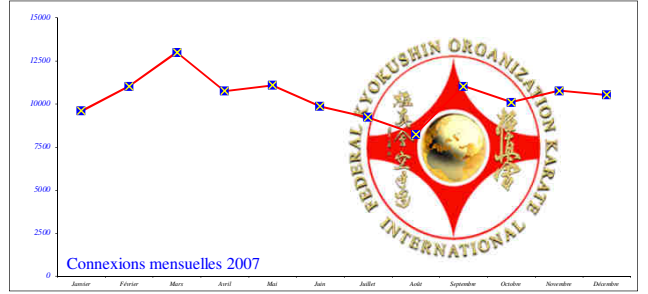

2006	Janvier	Février	Mars	Avril	Mai	Juin	Juillet	Août	Septembre	Octobre	Novembre	Décembre	Total 2006
Connexions	7511	7940	9229	9190	9442	8069	7672	8009	9782	9494	9592	8842	104 772
2007	Janvier	Février	Mars	Avril	Mai	Juin	Juillet	Août	Septembre	Octobre	Novembre	Décembre	Total 2007
Connexions	9609	11050	12994	10765	11100	9872	9244	8266	11031	10112	10780	10541	125 364