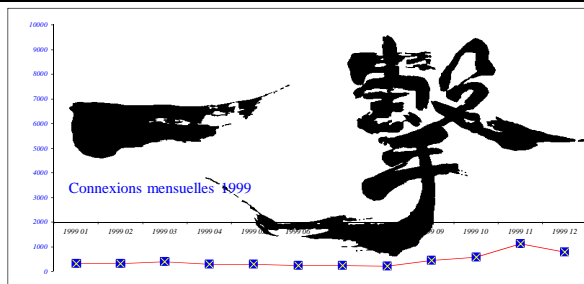

Total de visiteurs "uniques" depuis l'ouverture du site = 1 476 083

Total pages visitées depuis l'ouverture du site = 75 272 853

1998	Janvier	Février	Mars	Avril	Mai	Juin	Juillet	Août	Septembre	Octobre	Novembre	Décembre	Total 1998
Connexions	0	0	206	318	271	261	179	245	286	289	303	303	2 661

1999	Janvier	Février	Mars	Avril	Mai	Juin	Juillet	Août	Septembre	Octobre	Novembre	Décembre	Total 1999
Connexions	327	322	405	288	298	246	236	206	443	575	1111	775	5 232

2000	Janvier	Février	Mars	Avril	Mai	Juin	Juillet	Août	Septembre	Octobre	Novembre	Décembre	Total 2000
Connexions	650	609	540	586	589	700	650	731	1053	1241	1158	1234	9 741