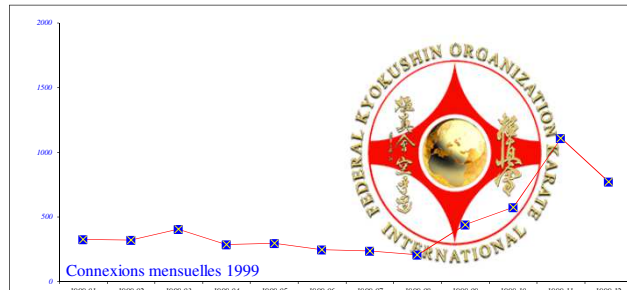

Total de visiteurs "uniques" depuis l'ouverture du site = 20 773 988

Total pages visitées depuis l'ouverture du site = 376 009 183

1998	Janvier	Février	Mars	Avril	Mai	Juin	Juillet	Août	Septembre	Octobre	Novembre	Décembre	Total 1998
Connexions	0	0	206	318	271	261	179	245	286	289	303	303	2 661

1999	Janvier	Février	Mars	Avril	Mai	Juin	Juillet	Août	Septembre	Octobre	Novembre	Décembre	Total 1999
Connexions	327	322	405	288	298	246	236	206	443	575	1111	775	5 232

2000	Janvier	Février	Mars	Avril	Mai	Juin	Juillet	Août	Septembre	Octobre	Novembre	Décembre	Total 2000
Connexions	650	609	540	586	589	700	650	731	1053	1241	1158	1234	9 741

2001	Janvier	Février	Mars	Avril	Mai	Juin	Juillet	Août	Septembre	Octobre	Novembre	Décembre	Total 2001
Connexions	1237	1225	1250	1290	1294	1280	1147	1110	1385	1598	1612	1650	16 078

2002	Janvier	Février	Mars	Avril	Mai	Juin	Juillet	Août	Septembre	Octobre	Novembre	Décembre	Total 2002
Connexions	1678	1749	2311	1701	1752	1810	1712	1499	1855	1993	1997	2001	22 058