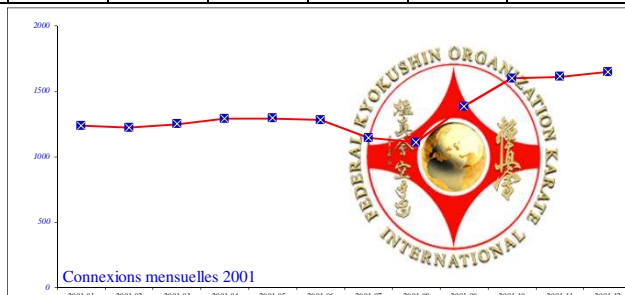

2000	Janvier	Février	Mars	Avril	Mai	Juin	Juillet	Août	Septembre	Octobre	Novembre	Décembre	Total 2000
Connexions	650	609	540	586	589	700	650	731	1053	1241	1158	1234	9 741

2001	Janvier	Février	Mars	Avril	Mai	Juin	Juillet	Août	Septembre	Octobre	Novembre	Décembre	Total 2001
Connexions	1237	1225	1250	1290	1294	1280	1147	1110	1385	1598	1612	1650	16 078