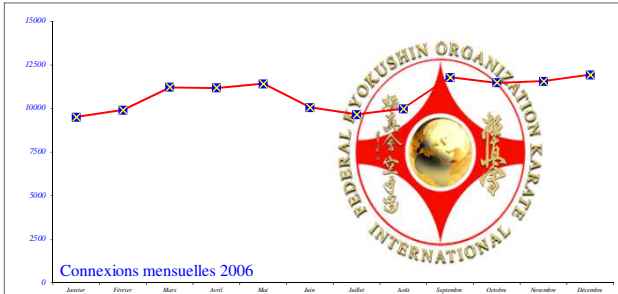

2006	Janvier	Février	Mars	Avril	Mai	Juin	Juillet	Août	Septembre	Octobre	Novembre	Décembre	Total 2006
Connexions	9511	9940	11229	11190	11442	10069	9676	10009	11798	11494	11592	11942	129 892
2007	Janvier	Février	Mars	Avril	Mai	Juin	Juillet	Août	Septembre	Octobre	Novembre	Décembre	Total 2007
Connexions	11909	13050	14998	12765	13100	11892	11244	10266	13031	12112	12780	12541	149 688