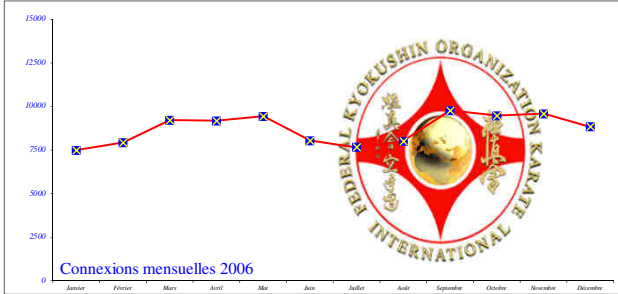

2006	Janvier	Février	Mars	Avril	Mai	Juin	Juillet	Août	Septembre	Octobre	Novembre	Décembre	Total 2006
Connexions	7511	7940	9229	9190	9442	8069	7672	8009	9782	9494	9592	8842	104 772
2007	Janvier	Février	Mars	Avril	Mai	Juin	Juillet	Août	Septembre	Octobre	Novembre	Décembre	Total 2007
Connexions	9609	11050	12994	10765	11100	9872	9244	8266	11031	10112	10780	10541	125 364