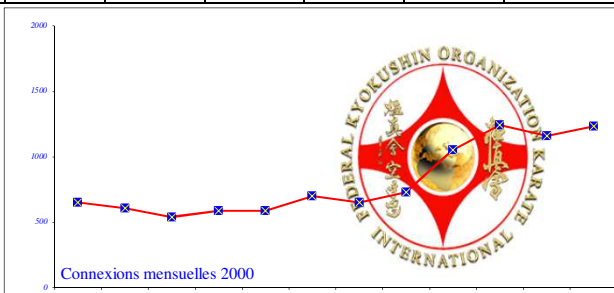

2000	Janvier	Février	Mars	Avril	Mai	Juin	Juillet	Août	Septembre	Octobre	Novembre	Décembre	Total 2000
Connexions	650	609	540	586	589	700	650	731	1053	1241	1158	1234	9 741

2001	Janvier	Février	Mars	Avril	Mai	Juin	Juillet	Août	Septembre	Octobre	Novembre	Décembre	Total 2001
Connexions	1237	1225	1250	1290	1294	1280	1147	1110	1385	1598	1612	1650	16 078