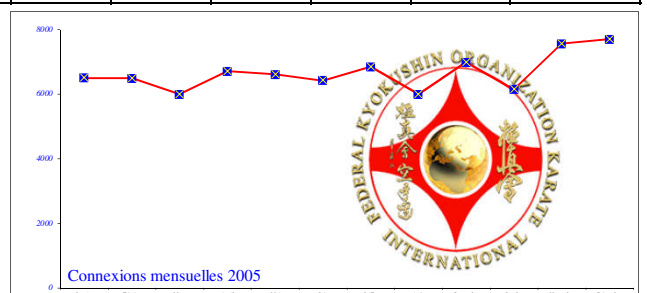

2004	Janvier	Février	Mars	Avril	Mai	Juin	Juillet	Août	Septembre	Octobre	Novembre	Décembre	Total 2004
Connexions	4039	2625	3772	3885	4394	5224	3302	3784	4723	4905	4676	5464	50 793
2005	Janvier	Février	Mars	Avril	Mai	Juin	Juillet	Août	Septembre	Octobre	Novembre	Décembre	Total 2005
Connexions	6508	6501	5998	6722	6615	6433	6852	6003	6998	6153	7575	7701	80 059