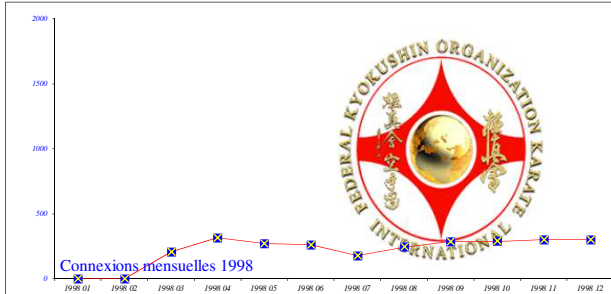

Total de visiteurs "uniques" depuis l'ouverture du site = 22 351 471

Total pages visitées depuis l'ouverture du site = 404 561 625

1998	Janvier	Février	Mars	Avril	Mai	Juin	Juillet	Août	Septembre	Octobre	Novembre	Décembre	Total 1998
Connexions	0	0	206	318	271	261	179	245	286	289	303	303	2 661
1999	Janvier	Février	Mars	Avril	Mai	Juin	Juillet	Août	Septembre	Octobre	Novembre	Décembre	Total 1999
Connexions	327	322	405	288	298	246	236	206	443	575	1111	775	5 232

2000	Janvier	Février	Mars	Avril	Mai	Juin	Juillet	Août	Septembre	Octobre	Novembre	Décembre	Total 2000
Connexions	650	609	540	586	589	700	650	731	1053	1241	1158	1234	9 741
2001	Janvier	Février	Mars	Avril	Mai	Juin	Juillet	Août	Septembre	Octobre	Novembre	Décembre	Total 2001
Connexions	1237	1225	1250	1290	1294	1280	1147	1110	1385	1598	1612	1650	16 078