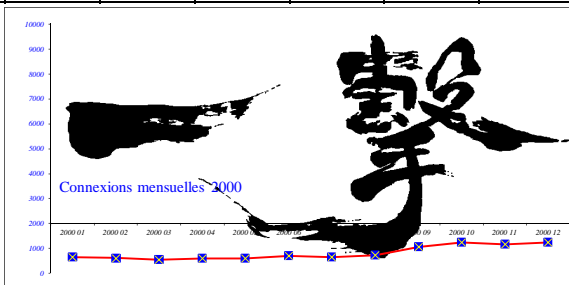

Total de visiteurs "uniques" depuis l'ouverture du site = 1 476 083

Total pages visitées depuis l'ouverture du site = 75 272 853

1998	Janvier	Février	Mars	Avril	Mai	Juin	Juillet	Août	Septembre	Octobre	Novembre	Décembre	Total 1998
Connexions	0	0	206	318	271	261	179	245	286	289	303	303	2 661

1999	Janvier	Février	Mars	Avril	Mai	Juin	Juillet	Août	Septembre	Octobre	Novembre	Décembre	Total 1999
Connexions	327	322	405	288	298	246	236	206	443	575	1111	775	5 232

2000	Janvier	Février	Mars	Avril	Mai	Juin	Juillet	Août	Septembre	Octobre	Novembre	Décembre	Total 2000
Connexions	650	609	540	586	589	700	650	731	1053	1241	1158	1234	9 741