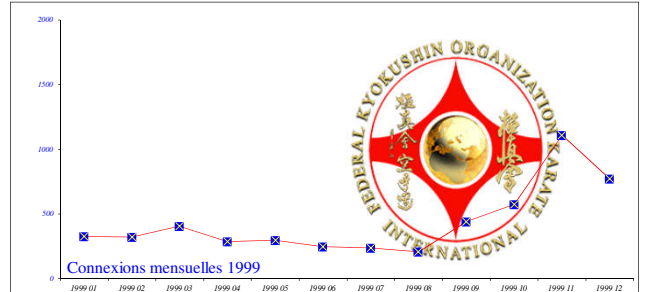

Total de visiteurs "uniques" depuis l'ouverture du site = 17 649 224

Total pages visitées depuis l'ouverture du site = 310 626 342

1998	Janvier	Février	Mars	Avril	Mai	Juin	Juillet	Août	Septembre	Octobre	Novembre	Décembre	Total 1998
Connexions	0	0	206	318	271	261	179	245	286	289	303	303	2 661
1999	Janvier	Février	Mars	Avril	Mai	Juin	Juillet	Août	Septembre	Octobre	Novembre	Décembre	Total 1999
Connexions	327	322	405	288	298	246	236	206	443	575	1111	775	5 232

2000	Janvier	Février	Mars	Avril	Mai	Juin	Juillet	Août	Septembre	Octobre	Novembre	Décembre	Total 2000
Connexions	650	609	540	586	589	700	650	731	1053	1241	1158	1234	9 741
2001	Janvier	Février	Mars	Avril	Mai	Juin	Juillet	Août	Septembre	Octobre	Novembre	Décembre	Total 2001
Connexions	1237	1225	1250	1290	1294	1280	1147	1110	1385	1598	1612	1650	16 078

2002	Janvier	Février	Mars	Avril	Mai	Juin	Juillet	Août	Septembre	Octobre	Novembre	Décembre	Total 2002
Connexions	1678	1749	2311	1701	1752	1810	1712	1499	1855	1993	1997	2001	22 058
2003	Janvier	Février	Mars	Avril	Mai	Juin	Juillet	Août	Septembre	Octobre	Novembre	Décembre	Total 2003
Connexions	2009	2635	2501	2302	2342	2441	2380	2565	3676	4910	5789	4131	37 681