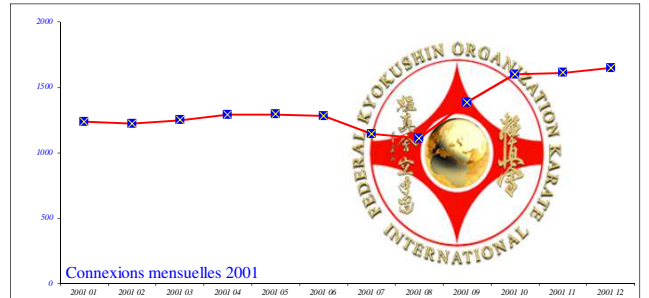

Total de visiteurs "uniques" depuis l'ouverture du site = 22 351 471

Total pages visitées depuis l'ouverture du site = 404 561 625

1998	Janvier	Février	Mars	Avril	Mai	Juin	Juillet	Août	Septembre	Octobre	Novembre	Décembre	Total 1998
Connexions	0	0	206	318	271	261	179	245	286	289	303	303	2 661
1999	Janvier	Février	Mars	Avril	Mai	Juin	Juillet	Août	Septembre	Octobre	Novembre	Décembre	Total 1999
Connexions	327	322	405	288	298	246	236	206	443	575	1111	775	5 232

2000	Janvier	Février	Mars	Avril	Mai	Juin	Juillet	Août	Septembre	Octobre	Novembre	Décembre	Total 2000
Connexions	650	609	540	586	589	700	650	731	1053	1241	1158	1234	9 741
2001	Janvier	Février	Mars	Avril	Mai	Juin	Juillet	Août	Septembre	Octobre	Novembre	Décembre	Total 2001
Connexions	1237	1225	1250	1290	1294	1280	1147	1110	1385	1598	1612	1650	16 078