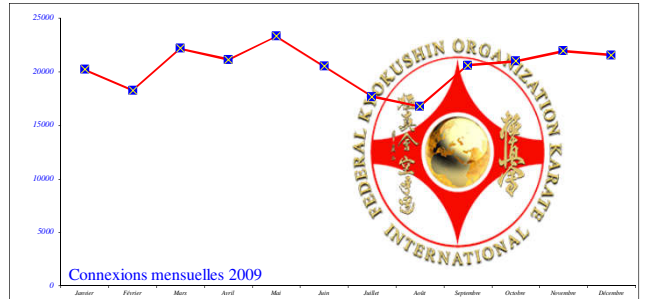

2008	Janvier	Février	Mars	Avril	Mai	Juin	Juillet	Août	Septembre	Octobre	Novembre	Décembre	Total 2008
Connexions	10597	11254	11971	12950	12354	12512	14252	15002	16101	18201	17520	18789	171 503
2009	Janvier	Février	Mars	Avril	Mai	Juin	Juillet	Août	Septembre	Octobre	Novembre	Décembre	Total 2009
Connexions	20227	18284	22198	21158	23323	20528	17686	16768	20622	21000	21950	21560	245 304