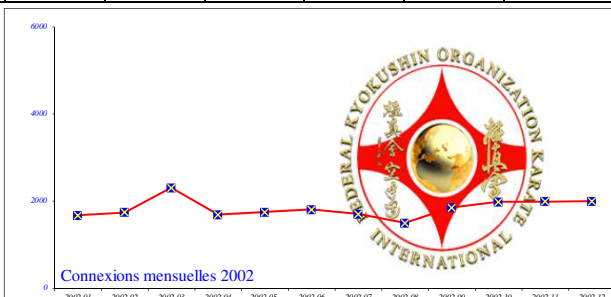

2002	Janvier	Février	Mars	Avril	Mai	Juin	Juillet	Août	Septembre	Octobre	Novembre	Décembre	Total 2002
Connexions	1678	1749	2311	1701	1752	1810	1712	1499	1855	1993	1997	2001	22 058
2003	Janvier	Février	Mars	Avril	Mai	Juin	Juillet	Août	Septembre	Octobre	Novembre	Décembre	Total 2003
Connexions	2009	2635	2501	2302	2342	2441	2380	2565	3676	4910	5789	4131	37 681