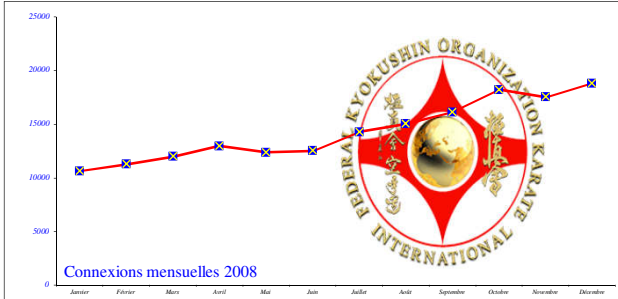

2008	Janvier	Février	Mars	Avril	Mai	Juin	Juillet	Août	Septembre	Octobre	Novembre	Décembre	Total 2008
Connexions	10597	11254	11971	12950	12354	12512	14252	15002	16101	18201	17520	18789	171 503
2009	Janvier	Février	Mars	Avril	Mai	Juin	Juillet	Août	Septembre	Octobre	Novembre	Décembre	Total 2009
Connexions	20227	18284	22198	21158	23323	20528	17686	16768	20622	21000	21950	21560	245 304