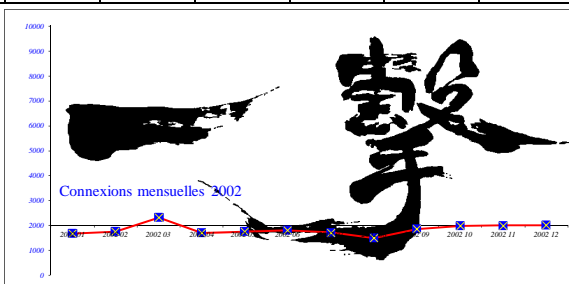

2003	Janvier	Février	Mars	Avril	Mai	Juin	Juillet	Août	Septembre	Octobre	Novembre	Décembre	Total 2003
Connexions	2009	2635	2501	2302	2342	2441	2380	2565	3676	4910	5789	4131	37 681

2004	Janvier	Février	Mars	Avril	Mai	Juin	Juillet	Août	Septembre	Octobre	Novembre	Décembre	Total 2004
Connexions	4039	2625	3772	3885	4394	5224	3302	3784	4723	4905	4676	5464	50 793