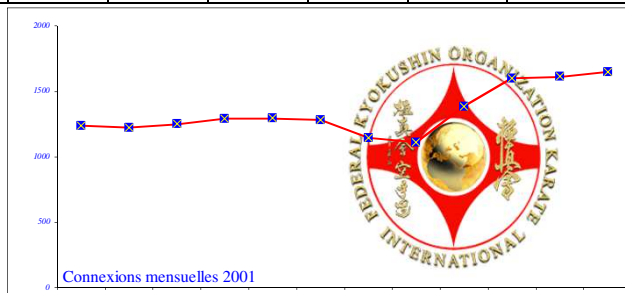

2000	Janvier	Février	Mars	Avril	Mai	Juin	Juillet	Août	Septembre	Octobre	Novembre	Décembre	Total 2000
Connexions	650	609	540	586	589	700	650	731	1053	1241	1158	1234	9 741

2001	Janvier	Février	Mars	Avril	Mai	Juin	Juillet	Août	Septembre	Octobre	Novembre	Décembre	Total 2001
Connexions	1237	1225	1250	1290	1294	1280	1147	1110	1385	1598	1612	1650	16 078