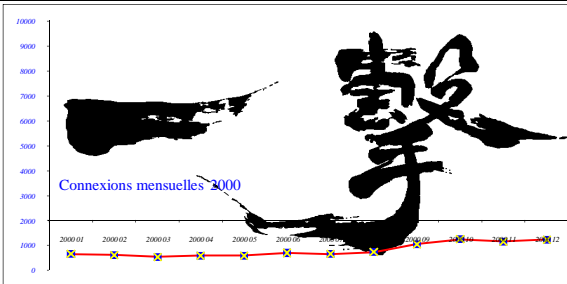

2000	Janvier	Février	Mars	Avril	Mai	Juin	Juillet	Août	Septembre	Octobre	Novembre	Décembre	Total 2000
Connexions	650	609	540	586	589	700	650	731	1053	1241	1158	1234	9 741

2001	Janvier	Février	Mars	Avril	Mai	Juin	Juillet	Août	Septembre	Octobre	Novembre	Décembre	Total 2001
Connexions	1237	1225	1250	1290	1294	1280	1147	1110	1385	1598	1612	1650	16 078