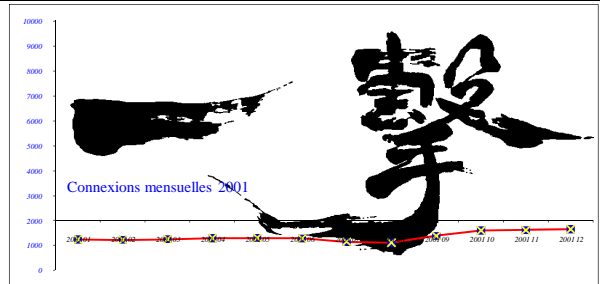

2000	Janvier	Février	Mars	Avril	Mai	Juin	Juillet	Août	Septembre	Octobre	Novembre	Décembre	Total 2000
Connexions	650	609	540	586	589	700	650	731	1053	1241	1158	1234	9 741

2001	Janvier	Février	Mars	Avril	Mai	Juin	Juillet	Août	Septembre	Octobre	Novembre	Décembre	Total 2001
Connexions	1237	1225	1250	1290	1294	1280	1147	1110	1385	1598	1612	1650	16 078