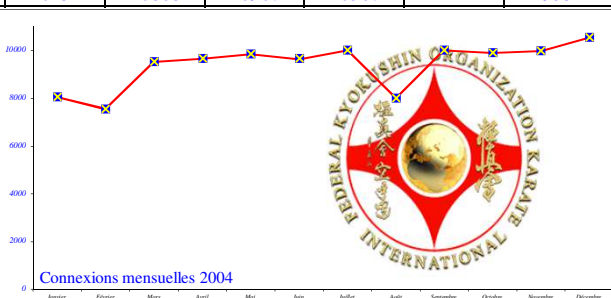

2004	Janvier	Février	Mars	Avril	Mai	Juin	Juillet	Août	Septembre	Octobre	Novembre	Décembre	Total 2004
Connexions	8052	7544	9522	9653	9831	9635	9999	7982	10001	9898	9967	10520	112 604
2005	Janvier	Février	Mars	Avril	Mai	Juin	Juillet	Août	Septembre	Octobre	Novembre	Décembre	Total 2005
Connexions	10254	10868	10967	10367	11211	9352	9111	8654	11689	12052	12657	12687	129 869