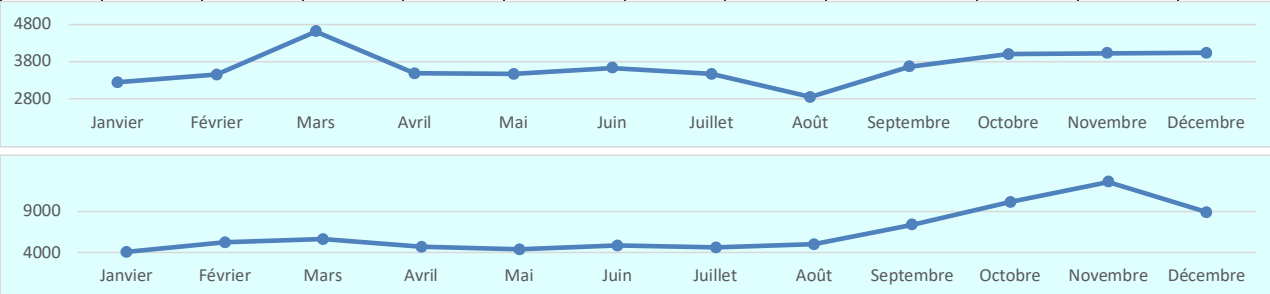

Total "visiteurs uniques" = 54 338 026 Total pages visitées = 1 201 957 135

1998	Janvier	Février	Mars	Avril	Mai	Juin	Juillet	Août	Septembre	Octobre	Novembre	Décembre	Total 1998
Connexions	0	0	206	318	271	261	179	245	286	289	303	303	2 661

1999	Janvier	Février	Mars	Avril	Mai	Juin	Juillet	Août	Septembre	Octobre	Novembre	Décembre	Total 1999
Connexions	327	322	405	288	298	246	236	206	443	575	1111	775	5 232

2000	Janvier	Février	Mars	Avril	Mai	Juin	Juillet	Août	Septembre	Octobre	Novembre	Décembre	Total 2000
Connexions	650	609	540	586	589	700	650	731	1053	1241	1158	1234	9 741

2001	Janvier	Février	Mars	Avril	Mai	Juin	Juillet	Août	Septembre	Octobre	Novembre	Décembre	Total 2001
Connexions	2452	2455	2456	2565	2521	2565	2251	2200	2635	3098	3256	3521	31 975

2002	Janvier	Février	Mars	Avril	Mai	Juin	Juillet	Août	Septembre	Octobre	Novembre	Décembre	Total 2002
Connexions	3252	3452	4611	3487	3465	3633	3471	2851	3666	4001	4025	4033	43 947

2003	Janvier	Février	Mars	Avril	Mai	Juin	Juillet	Août	Septembre	Octobre	Novembre	Décembre	Total 2003
Connexions	4102	5257	5647	4687	4368	4861	4606	5024	7356	10121	12554	8868	77 451

2004	Janvier	Février	Mars	Avril	Mai	Juin	Juillet	Août	Septembre	Octobre	Novembre	Décembre	Total 2004
Connexions	8052	7544	9522	9653	9831	9635	9999	7982	10001	9898	9967	10520	112 604