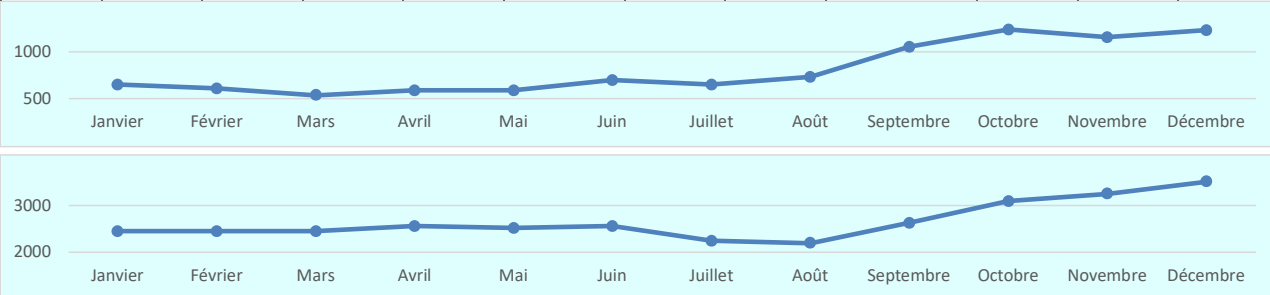

Total "visiteurs uniques" = 54 338 026 Total pages visitées = 1 201 957 135

1998	Janvier	Février	Mars	Avril	Mai	Juin	Juillet	Août	Septembre	Octobre	Novembre	Décembre	Total 1998
Connexions	0	0	206	318	271	261	179	245	286	289	303	303	2 661

1999	Janvier	Février	Mars	Avril	Mai	Juin	Juillet	Août	Septembre	Octobre	Novembre	Décembre	Total 1999
Connexions	327	322	405	288	298	246	236	206	443	575	1111	775	5 232

2000	Janvier	Février	Mars	Avril	Mai	Juin	Juillet	Août	Septembre	Octobre	Novembre	Décembre	Total 2000
Connexions	650	609	540	586	589	700	650	731	1053	1241	1158	1234	9 741

2001	Janvier	Février	Mars	Avril	Mai	Juin	Juillet	Août	Septembre	Octobre	Novembre	Décembre	Total 2001
Connexions	2452	2455	2456	2565	2521	2565	2251	2200	2635	3098	3256	3521	31 975

2002	Janvier	Février	Mars	Avril	Mai	Juin	Juillet	Août	Septembre	Octobre	Novembre	Décembre	Total 2002
Connexions	3252	3452	4611	3487	3465	3633	3471	2851	3666	4001	4025	4033	43 947