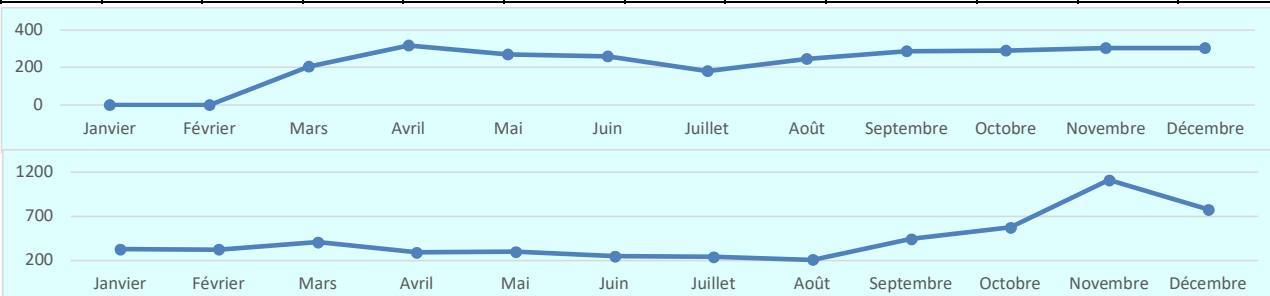

Total "visiteurs uniques" = 54 338 026 Total pages visitées = 1 201 957 135

1998	Janvier	Février	Mars	Avril	Mai	Juin	Juillet	Août	Septembre	Octobre	Novembre	Décembre	Total 1998
Connexions	0	0	206	318	271	261	179	245	286	289	303	303	2 661

1999	Janvier	Février	Mars	Avril	Mai	Juin	Juillet	Août	Septembre	Octobre	Novembre	Décembre	Total 1999
Connexions	327	322	405	288	298	246	236	206	443	575	1111	775	5 232

2000	Janvier	Février	Mars	Avril	Mai	Juin	Juillet	Août	Septembre	Octobre	Novembre	Décembre	Total 2000
Connexions	650	609	540	586	589	700	650	731	1053	1241	1158	1234	9 741

2001	Janvier	Février	Mars	Avril	Mai	Juin	Juillet	Août	Septembre	Octobre	Novembre	Décembre	Total 2001
Connexions	2452	2455	2456	2565	2521	2565	2251	2200	2635	3098	3256	3521	31 975

2002	Janvier	Février	Mars	Avril	Mai	Juin	Juillet	Août	Septembre	Octobre	Novembre	Décembre	Total 2002
Connexions	3252	3452	4611	3487	3465	3633	3471	2851	3666	4001	4025	4033	43 947